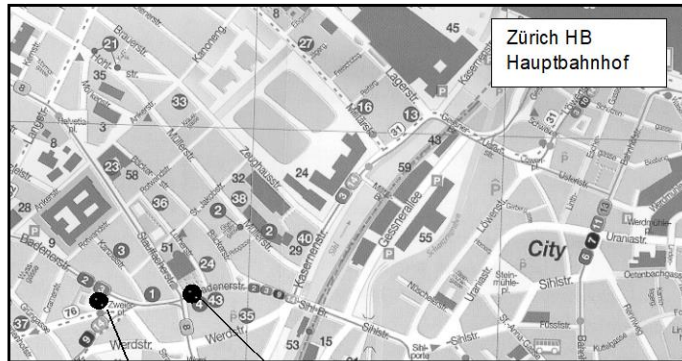

Wegbeschreibung zur Connexio-Geschäftsstelle

Connexio Geschäftsstelle
Badenerstrasse 69

Haltestelle «Staufacher»
Tram Nr. 3 oder 14

Hauseingang Seite Park: Badenerstrasse 67
Hauseingang Seite Strasse: Badenerstrasse 69

Mit dem öffentlichen Verkehr erreichen Sie uns wie folgt:

- Nehmen Sie am Hauptbahnhof in Zürich **Tram Nr. 3 Richtung Albisrieden** oder **Tram Nr. 14 Richtung Triemli**. Fahren Sie bis **Haltestelle Staufacher** (3. Station nach Hauptbahnhof).
- Die Haltestelle Staufacher befindet sich bereits an der Badenerstrasse. Gehen Sie zuerst 100 Meter in Fahrtrichtung weiter und folgen Sie dann leicht rechts der weiterführenden Badenerstrasse.
- Auf der linken Strassenseite sehen Sie einen kleinen Park und rechts davon ein rotes Ziegelgebäude.
- Der Eingang zur **Connexio-Geschäftsstelle** ist in diesem Haus und trägt die Hausnummer 69 (Hausseite gegen die Strasse). Die Geschäftsstelle befindet sich im **4. Stock**.
- Falls Sie ins Bischofsbüro oder in die Sitzungszimmer gehen möchten, dann benutzen Sie den gleichen Hauseingang an der Badenerstrasse mit der Hausnummer 69. Die Sitzungszimmer befinden sich im **3. Stock**.