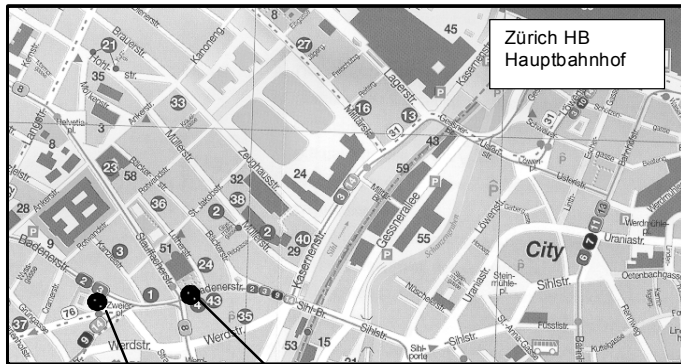

Badenerstrasse 69
Postfach 1344
CH-8026 Zürich
Tel. +41 (0)44 299 30 70
Fax +41 (0)44 299 30 79
connexio@umc-europe.org
PC-Konto 87-537056-9

Wegbeschreibung zur Connexio-Geschäftsstelle

Connexio Geschäftsstelle Haltestelle «Stauffacher»
Badenerstrasse 69 Tram Nr. 3 oder 14