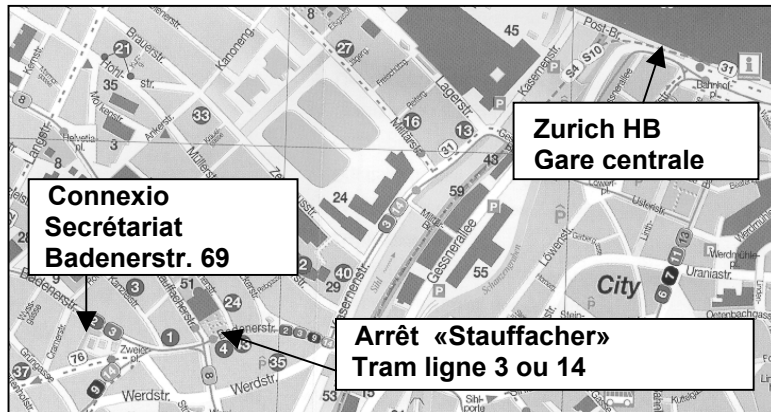

Badenerstrasse 69
Postfach 1344
CH-8026 Zürich
Tel. +41(0)1 299 30 70
Fax +41(0)1 299 30 79
connexio@umc-europe.org
PC-Konto 87-537056-9

Plan de situation du secrétariat de Connexio

L'entrée se trouve à la Badenerstrasse 67

Vous nous trouvez avec les transports publics comme suivant:

- Prenez à partir de la gare centrale de Zurich **tram ligne 3 en direction d'Albisrieden** ou **tram ligne 14 en direction de Triemli** jusqu'à l'arrêt de „Stauffacher“.
- 3 arrêts plus tard vous descendez à la station „Stauffacher“.
  Vous êtes déjà dans la „Badenerstrasse“.
- Continuez à marcher 100m, tournez à droit
  Vous voyez un petit parc à votre gauche.
- À la fin du parc vous prenez le chemin qui vous mène à l'entrée Nr 67
  Au 3ème étage , vous allez trouver nos bureaux.

Bienvenue chez Connexio!