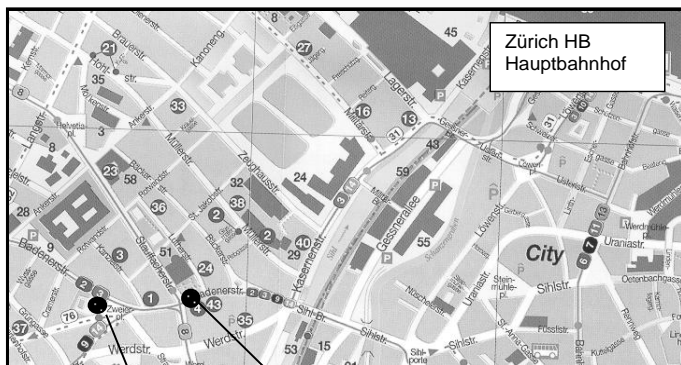

## Wegbeschreibung zur Connexio-Geschäftsstelle

Connexio Geschäftsstelle Haltestelle «Stauffacher»  
Badenerstrasse 69 Tram Nr. 3 oder 14

Hauseingang Seite Park: Badenerstrasse 67  
Hauseingang Seite Strasse: Badenerstrasse 69

Mit dem öffentlichen Verkehr erreichen Sie uns wie folgt:

- Nehmen Sie am Hauptbahnhof in Zürich **Tram Nr. 3 Richtung Albisrieden** oder **Tram Nr. 14 Richtung Triemli**. Fahren Sie bis **Haltestelle Stauffacher** (3. Station nach Hauptbahnhof).
- Die Haltestelle Stauffacher befindet sich bereits an der Badenerstrasse. Gehen Sie zuerst 100 Meter in Fahrtrichtung weiter und folgen Sie dann leicht rechts der weiterführenden Badenerstrasse.
- Auf der linken Strassenseite sehen Sie einen kleinen Park und rechts davon ein rotes Ziegelgebäude. Überqueren Sie die Strasse und biegen Sie in das kleine Strässchen am Ende des Parks ein.
- Der Eingang zur **Connexio-Geschäftsstelle** ist in diesem Strässchen und trägt die Hausnummer 67 (Hausseite gegen den Park).
- Falls Sie ins Bischofsbüro oder ins grosse Sitzungszimmer gehen möchten, dann benutzen Sie den Hauseingang an der Badenerstrasse mit der Hausnummer 69.
- Die Räumlichkeiten der EMK befinden sich in beiden Hauseingängen im 3. Stock.