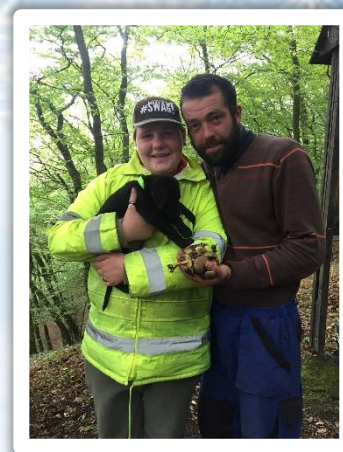

Changer l'addiction en attention

Celui qui souffre d'une maladie d'addiction trouve de l'aide au centre "Holy Hill Center" à Pilsen, Tchéquie. Des personnes souffrant de problèmes de drogue ou d'alcool vivent là-bas une année, suivent des thérapies intenses, et participent aussi régulièrement à la vie paroissiale de l'EEM de Pilsen. Durant cette année, ils prennent des responsabilités dans la vie de la maison ou dans l'entretien du jardin. Ils fabriquent des meubles de jardin et réparent des bancs qui viennent des parcs publics de la ville. En participant à la cuisine, en travaillant, en semant et faisant des récoltes, ils se redécouvrent à nouveau en tant que membre à part entière de la société. En 2018, le centre a inauguré en plus, une petite ferme. Des jeunes, sur leur route pour un nouvel avenir, ont construit eux-mêmes le poulailler et les cages à lapins, et après l'arrivée des animaux, se sont occupés régulièrement et sérieusement des besoins quotidiens de ces derniers. Cela renforce leur confiance en eux et leurs capacités de communication.

Vous pouvez donc soutenir des personnes victimes d'addictions à changer leur vie par un nouveau sens des responsabilités et de l'attention à autrui.

EEM en Suisse, Connexio, Zürich
PC 87-537056-9
IBAN CH52 0900 0000 8753 7056 9
Mention : Holy Hill Center

Informations de commande:

Vous recevrez une carte-cadeau magnifiquement conçue avec une description du projet, dans laquelle vous pourrez également écrire un texte personnel, ainsi qu'une enveloppe et un bulletin de versement pour votre don, par commande au bureau de Connexio par la poste dans les prochains jours. Le montant donné est librement sélectionnable.

Commandez par courrier : connexio@emk-schweiz.ch
ou par téléphone au 044 299 30 70